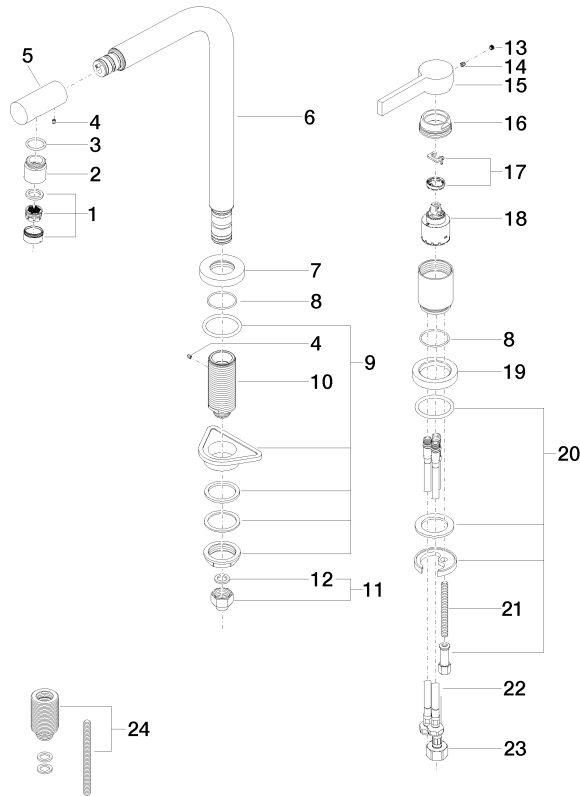

32 800 790

- saillie 235 mm
- bec pivotant 360°
- élément pivotant sur 20° à l'extrémité du bec déverseur
- jet enrichi en air
- hauteur de robinetterie 337 mm
- hauteur jusqu'au mousseur 297 mm
- rosaces individuelles Ø 55 mm
- diamètre de percement du bec 35 mm
- diamètre de percement mitigeur monocommande 35 mm
- débit d'eau maxi. 8 l/min avec une pression d'écoulement de 3 bars
- sans plomb
- Ce produit contribue au respect des exigences des systèmes d'évaluation des bâtiments écologiques, par exemple LEED®, BREEAM®, DGNB

## Accessoires recommandés

**Distributeur avec rosace - Chrome** 82 444 970-00

32 800 790

**Diagramme de débit**

**Certificats**

LGA\_18255.

ETA\_18983.

WRAS\_2107024.

32 800 790

32 800 790

**Liste des pièces de rechange**

N°	Article Numéro	Désignation	Fréquence de montage	Délai de livraison
1	90 23 01 026 07-00	mousseur	1	10
2	09 24 04 164 10-00	raccord à vis	1	10
3	09 14 10 100 90	joint	1	2
4	09 31 11 044 90	tige	2	2
5	09 24 04 163 10-00	raccord à vis	1	10
6	90 28 22 188 00-00	bec déverseur	1	10
7	09 27 79 001-00	rosace	1	10
8	09 14 10 102 90	joint	2	2
9	04 23 10 044 01 90	set de fixation	1	2
10	09 30 01 094 10-00	adaptateur	1	10
11	04 24 04 166 10 90	raccord à vis	1	2
12	90 14 20 002 00 90	joint	1	2
13	90 31 20 109 00 90	bonde de fond	1	2
14	90 31 11 030 00 90	tige	1	2
15	09 20 79 040-00	poignée	1	10
16	09 24 04 141-00	écrou	1	10
17	90 28 10 148 00 90	accessoires	1	2
18	90 15 05 061 00 90	cartouche	1	60
19	09 28 10 111-00	rosace	1	10
20	04 30 11 038 00 90	set de fixation	1	2
21	09 31 11 011 90	tige	1	2
22	04 30 04 104 00 90	flexible	2	2
23	04 30 04 019 00 90	flexible	1	2
24	12 802 970 90	Set de rallonges -	1	60