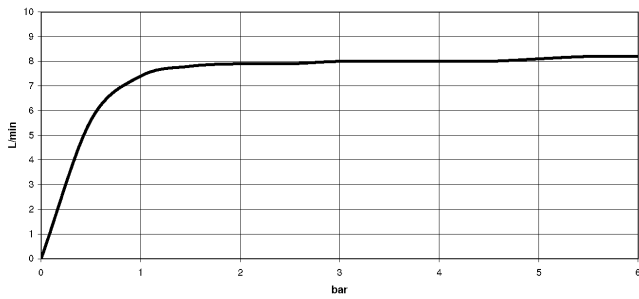

Diagramme de débit

Certificats

LGA_18255.

ETA_18983.

WRAS_2107024.